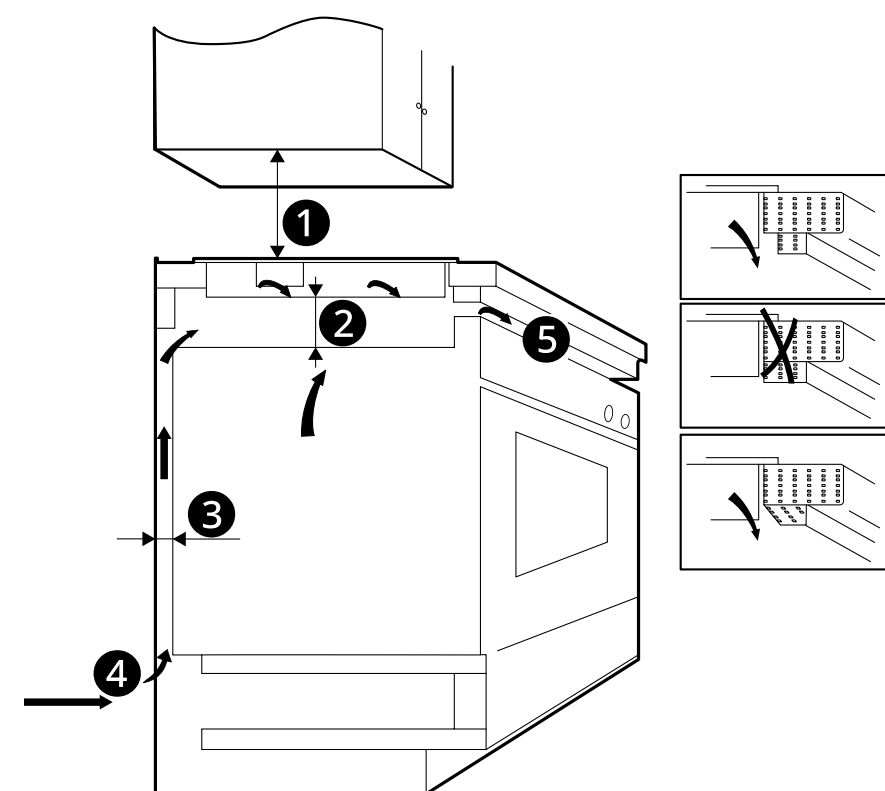

Installation Guide of Built-in Radiant Hob

CBEZ2414B

4 burners radiant hob, 60cm, burner timer, multi-touch control, black

a 760 mm b Min. 50 mm c Min. 20 mm
 d Air intake e Air exit 5 mm
 f Min. 10 mm

a 590 mm b 520 mm c 55 mm
 d 51 mm e 561 mm - 564 mm
 f 491 mm - 494 mm g Min. 50 mm
 h Min. 3 mm i Seal