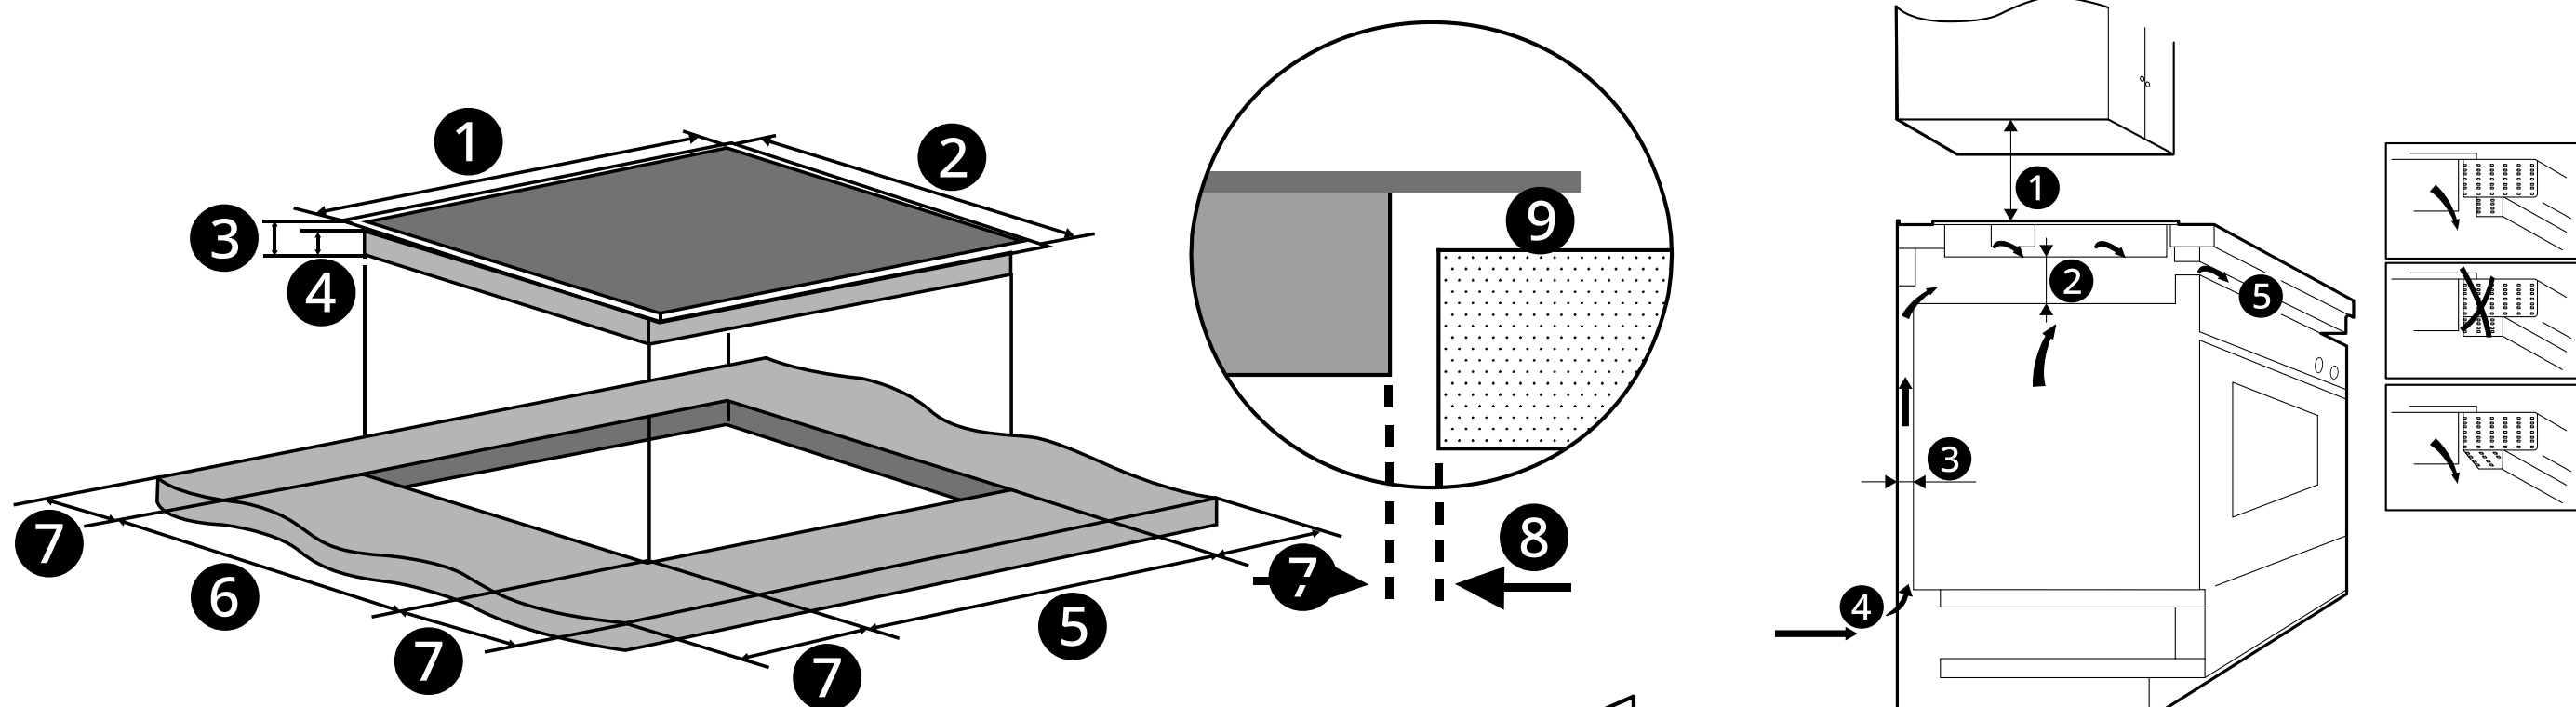

Installation Guide of Built-in Radiant Hob

CBEZ2414B

4 burners radiant hob, 60cm, burner timer, multi-touch control, black

a 760 mm b Min. 50 mm c Min. 20 mm
 d Air intake e Air exit 5 mm
 f Min. 10 mm

a 590 mm b 520 mm c 55 mm
 d 51 mm e 561 mm - 564 mm
 f 491 mm - 494 mm g Min. 50 mm
 h Min. 3 mm i Seal